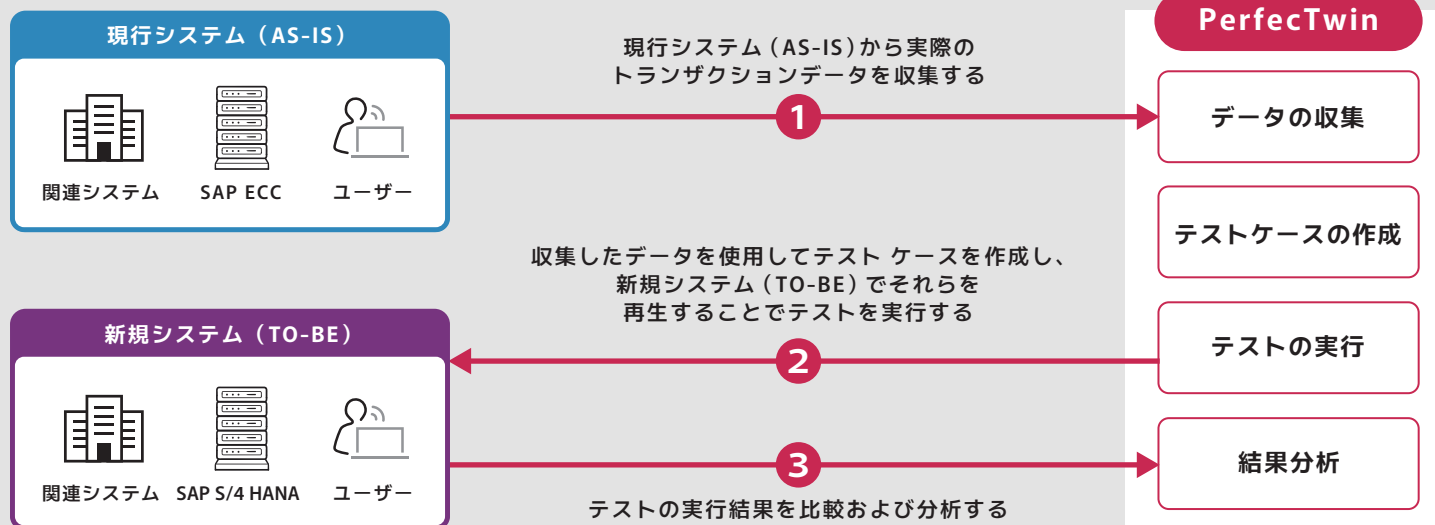

SAP S/4 HANA への

「ブラウンフィールド」 移行に最適!

現新比較テスト自動化ソリューション「PerfectTwin (パーフェクツイン) ERP Edition」

P PerfectTwin
ERP Edition

SAP
Partner

現新比較テスト自動化ソリューション「PerfectTwin ERP Edition」は、インフラのマイグレーションや新規システム開発における本番稼働前のテスト（受け入れテスト等）を自動実行するシステム PerfectTwin（パーフェクツイン）を、SAP 等 ERP システムのテスト利用に最適化した、ERP 専用エディションです。新規システムの稼働前に、現行システムからキャプチャした「本番トランザクション」を利用して十分な質と量の自動テストを実施することで、新規システム本稼働時や本稼働後のシステム障害の削減、テストの効率化、開発工数全体の圧縮などに効果的です。

PerfectTwin ERP Edition の特徴

SAP ECC から SAP S/4 HANA へのマイグレーションで、
最小工数での自動テストを実現

大量の「本番トランザクション」での自動テストで、
新規システム公開後に発生する障害を未然に防止

カスタマイズや電文変更にもマッピング機能で対応し、
「ブラウンフィールド移行」で最大限の効果を発揮

ブラウンフィールドでの SAP S/4 HANA 移行に最適

SAP S/4 HANA への移行手法として、既存のデータ処理のプロセスや単純化モデルをそのまま利用し、既存環境の変換はしない新規導入「グリーンフィールド」と、全てのカスタマイズや設定をそのまま SAP S/4 HANA に移行するシステムコンバージョン「ブラウンフィールド」があります。ブラウンフィールドは SAP ERP 上の既存設定、アドオンやデータを生かしつつ、SAP S/4 HANA でどうしても変更しなければならない部分のみを変更し、短期間かつ低コストで移行できる方法で、「業務プロセスに大きな変更はないが、SAP S/4 HANA への移行を進めたい」というユーザーに適しています。PerfectTwin は、その「ブラウンフィールド」での移行において、最大限の効果を発揮します。

実際の取引データの仕組み

SAP S/4 HANA 導入での活用事例 — (LG エネルギーソリューション様) —

課題

さまざまな実際のケースを十分にカバーできない

SAP コンサルタントが作成した代表的なテストケースは数百の限定的なものであり、さまざまな実際のケースを十分にカバーすることが困難でした。

社内外の関係部署との膨大な事前調整が必要

社内外の様々な関連システムとの I/F 連携機能が多く、テストには関係部署との膨大な事前調整が必要で、テストプロセスが煩雑となっていました。